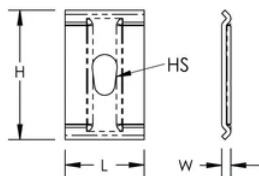

PEMSA Wire Basket Tray Center Support, Black, M8–M10 Hole

Data Solutions

KATALOGNUMMER

WBTCTRSPRTM10BG

CERTIFICERINGER

FUNKTIONER

Ideal for tray widths up to 200mm

Side load access for cable installation

IEC 61537 load rating and earthing compliant

PRODUKTEGENSKABER

Artikelnummer: 820421

Materiale: Stål

Finish: Electrogalvanized

Farve: Black

Length (L): 59mm

Width (W): 35mm

Height (H): 5mm

Hole Size (HS): 8 – 10mm

DIAGRAMS

ADVARSEL

nVent-produkter skal kun installeres og anvendes som angivet i nVents produktvejledninger og træningsmaterialer. Vejledninger er tilgængelige på www.nvent.com og hos din nVent kundeservicerepræsentant. Forkert installation, misbrug, fejlanvendelse eller anden unkladelse af fuldt ud at følge nVents instruktioner og advarsler kan medføre funktionsfejl, materielle skader, alvorlige personskader eller død og/eller ugyldiggøre din garanti.