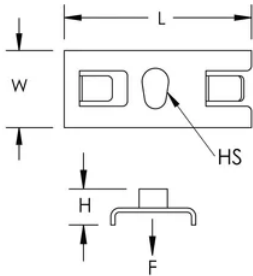

PEMSA Wire Basket Tray Quick Center Support, M8–M10 Hole

Data Solutions

KATALOGNUMMER

WBTQCTRSPRTM10

CERTIFICERINGER

FUNKTIONER

Ideal for tray widths up to 200mm

Side load access for cable installation

IEC 61537 load rating and earthing compliant

PRODUKTEGENSKABER

Artikelnummer: 820425

Materiale: Stål

Finish: Electrogalvanized

Length (L): 59mm

Width (W): 35mm

Height (H): 5mm

Hole Size (HS): 8 – 10mm

Static Load: 833N

DIAGRAMS

ADVARSEL

nVent-produkter skal kun installeres og anvendes som angivet i nVents produktvejledninger og træningsmaterialer. Vejledninger er tilgængelige på www.nvent.com og hos din nVent kundeservicerepræsentant. Forkert installation, misbrug, fejlanvendelse eller anden undladelse af fuldt ud at følge nVents instruktioner og advarsler kan medføre funktionsfejl, materielle skader, alvorlige personskader eller død og/eller ugyldiggøre din garanti.