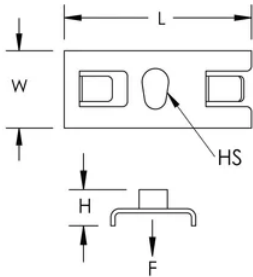

PEMSA Wire Basket Tray Quick Center Support, Black, M6 Hole

Data Solutions

KATALOGNUMMER

WBTQCTRSPRTM6BG

CERTIFICERINGER

FUNKTIONER

Ideal for tray widths up to 200mm

Side load access for cable installation

IEC 61537 load rating and earthing compliant

PRODUKTEGENSKABER

Artikelnummer: 820406

Materiale: Stål

Finish: Electrogalvanized

Farve: Black

Length (L): 59mm

Width (W): 35mm

Height (H): 5mm

Hole Size (HS): 6mm

Static Load: 833N

DIAGRAMS

ADVARSEL

nVent-produkter skal kun installeres og anvendes som angivet i nVents produktvejledninger og træningsmaterialer. Vejledninger er tilgængelige på www.nvent.com og hos din nVent kundeservicerepræsentant. Forkert installation, misbrug, fejlanvendelse eller anden undladelse af fuldt ud at følge nVents instruktioner og advarsler kan medføre funktionsfejl, materielle skader, alvorlige personskader eller død og/eller ugyldiggøre din garanti.