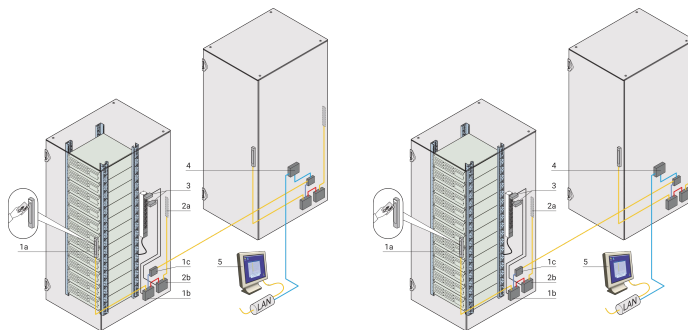

RFID Desktop Card Reader

Data Solutions

KATALOGNUMMER

60630-088

FUNKTIONER

RFID card reader for programming transponder cards

Frequencies HID 125 kHz and MiFare 13.56 MHz

Power by USB

PRODUKTEGENSKABER

Product Type: Management Unit

Works With: Cabinet

Net Weight: 0.158kg

Pakke mængde: 1

ADVARSEL

nVent-produkter skal kun installeres og anvendes som angivet i nVents produktvejledninger og træningsmaterialer. Vejledninger er tilgængelige på www.nvent.com og hos din nVent kundeservicerepræsentant. Forkert installation, misbrug, fejlanvendelse eller anden unladelse af fuldt ud at følge nVents instruktioner og advarsler kan medføre funktionsfejl, materielle skader, alvorlige personskader eller død og/eller ugyldiggøre din garanti.