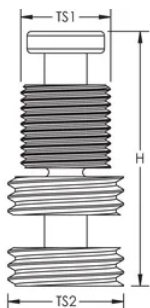

ER2 Mast Terminal Adaptor

Data Solutions

FUNKTIONER

Connects nVent ERICO System 3000 air terminals to ER stainless steel middle mast sections

SPECIFIKATIONER

Table 1/1						
Katalognummer	Artikelnummer	Materiale	Thread Size 1 (TS1)	Thread Size 2 (TS2)	Height (H)	Unit Weight
INTCPTADM11 6UN	702301	Brass	1/2" BSPP	1 1/16" UNC	59.2mm	0.1kg

DIAGRAMS