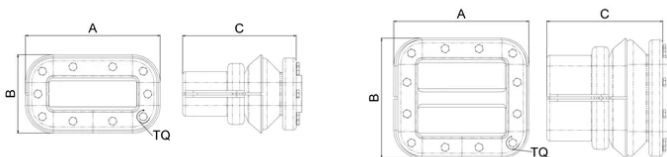

Table 1/2

Katalognummer	Artikelnummer	Type	A	B	C	Conductor Size
FLEXCEIP55C501	508140	Single Entry	126mm	102mm	175mm	220 mm², 360 mm², 545 mm², 640 mm²
FLEXCEIP55C1001	508141	Single Entry	176mm	102mm	152mm	960 mm², 1280 mm², 1810 mm²
FLEXCEIP55C502	508142	Double Entry	126mm	157mm	175mm	220 mm², 360 mm², 545 mm², 640 mm²
FLEXCEIP55C1002	508143	Double Entry	176mm	157mm	152mm	960 mm², 1280 mm², 1810 mm²

Table 2/2

Katalognummer	Artikelnummer	Torque (TQ)	Unit Weight
FLEXCEIP55C501	508140	2.5N·m	0.6kg
FLEXCEIP55C1001	508141	2.5N·m	0.7kg
FLEXCEIP55C502	508142	2.5N·m	0.8kg
FLEXCEIP55C1002	508143	2.5N·m	1kg

DIAGRAMS

ADVARSEL

nVent-produkter skal kun installeres og anvendes som angivet i nVents produktvejledninger og træningsmaterialer. Vejledninger er tilgængelige på www.nvent.com og hos din nVent kundeservicerepræsentant. Forkert installation, misbrug, fejlanvendelse eller anden undladelse af fuldt ud at følge nVents instruktioner og advarsler kan medføre funktionsfejl, materielle skader, alvorlige personskader eller død og/eller ugyldiggøre din garanti.