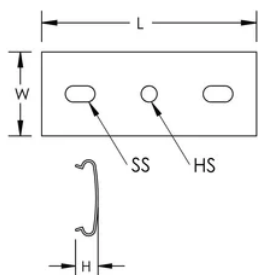

PEMSA Wire Basket Tray Box Support

Data Solutions

CERTIFICERINGER

FUNKTIONER

Tool-free install

Ideal for tray depths up to 100mm

SPECIFIKATIONER

Table 1/2						
Katalognummer	Artikelnummer	Farve	Materiale	Length (L)	Width (W)	Height (H)
WBTBOXBRKTRD	820731	Red	Plastik	94mm	36.6mm	10mm

Table 2/2			
Katalognummer	Artikelnummer	Hole Size (HS)	Slot Size (SS)
WBTBOXBRKTRD	820731	7mm	7 x 13 mm

DIAGRAMS

ADVARSEL

nVent-produkter skal kun installeres og anvendes som angivet i nVents produktvejledninger og træningsmaterialer. Vejledninger er tilgængelige på www.nvent.com og hos din nVent kundeservicerepræsentant. Forkert installation, misbrug, fejlanvendelse eller anden undladelse af fuldt ud at følge nVents instruktioner og advarsler kan medføre funktionsfejl, materielle skader, alvorlige personskader eller død og/eller ugyldiggøre din garanti.