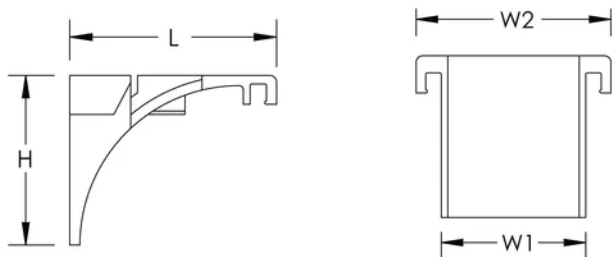

PEMSA Wire Basket Tray Data Drop Out

Data Solutions

CERTIFICERINGER

FUNKTIONER

Tool-free install

Allows for easy exit with robust radius

SPECIFIKATIONER

Table 1/2

Katalognummer	Artikelnummer	Farve	Materiale	Length (L)	Width 1 (W1)	Width 2 (W2)
WBTDROPTRD	820802	Red	Plastik	61mm	45mm	60mm

Table 2/2

Katalognummer	Artikelnummer	Height (H)
WBTDROPTRD	820802	50mm

DIAGRAMS