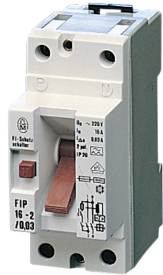

Power Distribution Modules Safety Switch

Data Solutions

CERTIFICERINGER

FUNKTIONER

Snaps onto DIN profile rail

For fitting into 19" distribution box or small distribution module

The freely selectable installation position enables a high degree of flexibility and efficiency in planning

Compact and easy to mount

SPECIFIKATIONER

Table 1/1

Katalognummer	Pakke mængde
20119-354	1

ADVARSEL

nVent-produkter skal kun installeres og anvendes som angivet i nVents produktvejledninger og træningsmaterialer. Vejledninger er tilgængelige på www.nvent.com og hos din nVent kundeservicerepræsentant. Forkert installation, misbrug, fejlanvendelse eller anden unkladelse af fuldt ud at følge nVents instruktioner og advarsler kan medføre funktionsfejl,