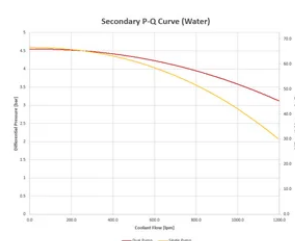

SPECIFIKATIONER

Farve:	Black Grey
Materiale:	Lakeret Stål
Finish:	Plated
Farvekode:	RAL 7021

Table 1/2

Katalognummer	Højde (H)	Bredde (W)	Dybde (D)	Voltage Rating	Phase Quantity	Nominal frekvens
CDU8004LA03A	2200mm	800mm	1200mm	380 – 480V	3	50 – 60Hz
CDU8004LA03B	2200mm	800mm	1200mm	380 – 480V	3	50 – 60Hz

Table 2/2

Katalognummer	Rated Current/Rated Voltage	Strømforbrug	Country of Origin	Rated Load Current Range	Noise Level	Type
CDU8004LA03A	40	22.2W	United States	47.5A min	68dB	With Primary Filtration
CDU8004LA03B	40	22.2W	United States	47.5A min	68dB	With Primary Filtration

DIAGRAMS

ADVARSEL

nVent-produkter skal kun installeres og anvendes som angivet i nVents produktvejledninger og træningsmaterialer. Vejledninger er tilgængelige på www.nvent.com og hos din nVent kundeservicerepræsentant. Forkert installation, misbrug, fejlanvendelse eller anden undladelse af fuldt ud at følge nVents instruktioner og advarsler kan medføre funktionsfejl, materielle skader, alvorlige personskader eller død og/eller ugyldiggøre din garanti.