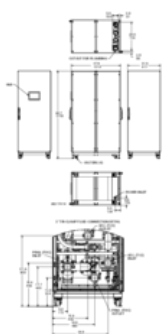

## SPECIFIKATIONER

<b>Farve:</b>	Black Grey
<b>Materiale:</b>	Lakeret Stål
<b>Finish:</b>	Plated
<b>Farvekode:</b>	RAL 7021

Table 1/2

Katalognummer	Højde (H)	Bredde (W)	Dybde (D)	Voltage Rating	Phase Quantity	Nominal frekvens
CDU8004LA03A	2200mm	800mm	1200mm	380 – 480V	3	50 – 60Hz
CDU8004LA03B	2200mm	800mm	1200mm	380 – 480V	3	50 – 60Hz

## DIAGRAMS