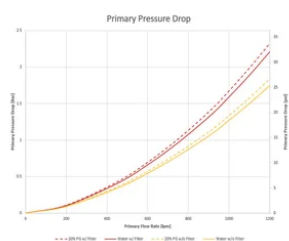

SPECIFIKATIONER

Farve:	Black Grey
Materiale:	Lakeret Stål
Finish:	Plated
Farvekode:	RAL 7021

Table 1/2

Katalognummer	Højde (H)	Bredde (W)	Dybde (D)	Voltage Rating	Phase Quantity	Nominal frekvens
CDU8004LA03A	2200mm	800mm	1200mm	380 – 480V	3	50 – 60Hz
CDU8004LA03B	2200mm	800mm	1200mm	380 – 480V	3	50 – 60Hz

Table 2/2

Katalognummer	Rated Current/Rated Voltage	Strømforbrug	Country of Origin	Rated Load Current Range	Noise Level	Type
CDU8004LA03A	40	22.2W	United States	47.5A min	68dB	With Primary Filtration
CDU8004LA03B	40	22.2W	United States	47.5A min	68dB	With Primary Filtration

DIAGRAMS

ADVARSEL

nVent-produkter skal kun installeres og anvendes som angivet i nVents produktvejledninger og træningsmaterialer. Vejledninger er tilgængelige på www.nvent.com og hos din nVent kundeservicerepræsentant. Forkert installation, misbrug, fejlanvendelse eller anden undladelse af fuldt ud at følge nVents instruktioner og advarsler kan medføre funktionsfejl, materielle skader, alvorlige personskader eller død og/eller ugyldiggøre din garanti.