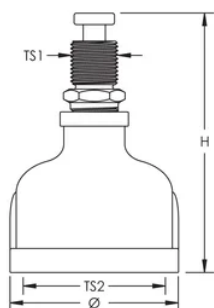

Water Pipe Mast Adaptor

Data Solutions

FUNKTIONER

Mounts nVent ERICO System 3000 air terminals to non-insulated steel pipes, using the pipes as downconductors

SPECIFIKATIONER

Table 1/2

Katalognummer	Materiale	Finish	Thread Size 1 (TS1)	Thread Size 2 (TS2)	Diameter (Ø)	Height (H)
INTCPTADF2NPT	Stål, Stainless Stål 304 (EN 1.4301)	Pregalvanized	1/2" BSPP	2" NPT	75.2mm	116mm

Table 2/2

Katalognummer	Unit Weight
INTCPTADF2NPT	0.69kg

DIAGRAMS

ADVARSEL

nVent-produkter skal kun installeres og anvendes som angivet i nVents produktvejledninger og træningsmaterialer. Vejledninger er tilgængelige på www.nvent.com og hos din nVent kundeservicerepræsentant. Forkert installation, misbrug, fejlanvendelse eller anden undladelse af fuldt ud at følge nVents instruktioner og advarsler kan medføre funktionsfejl, materielle skader, alvorlige personskader eller død og/eller ugyldiggøre din garanti.