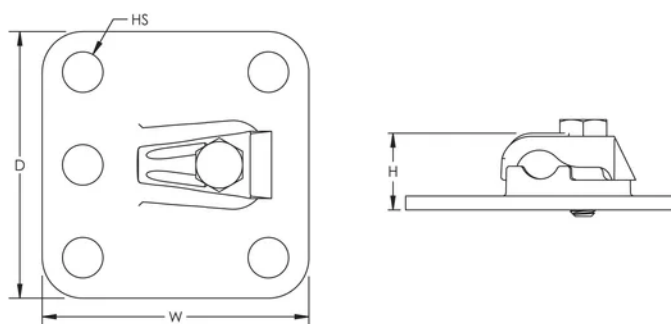

DIAGRAMS

ADVARSEL

---

nVent-produkter skal kun installeres og anvendes som angivet i nVents produktvejledninger og træningsmaterialer. Vejledninger er tilgængelige på www.nvent.com og hos din nVent kundeservicerepræsentant. Forkert installation, misbrug, fejlanvendelse eller anden undladelse af fuldt ud at følge nVents instruktioner og advarsler kan medføre funktionsfejl, materielle skader, alvorlige personskader eller død og/eller ugyldiggøre din garanti.

North America

+1.800.753.9221

Option 1 – Customer Care

Option 2 – Technical

Support

Europe

Netherlands:

+31 800-0200135

France:

+33 800 901 793

Europe

Germany:

800 1890272

Other Countries:

+31 13 5835404

APAC

Shanghai:

+ 86 21 2412 1618/19

Sydney:

+61 2 9751 8500

Vores kraftfulde portefølje af mærker:

CADDY

ERICO

HOFFMAN

ILSCO

SCHROFF

TRACHTE