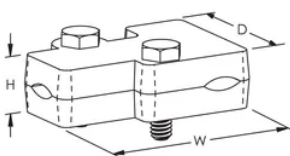

Cable T-Connector

CERTIFICERINGER

FUNKTIONER

For positive bolt tension cable clamping

SPECIFIKATIONER

Table 1/1

Katalognummer	Conductor Size, UL	Materiale	Dybde (D)	Height (H)	Width (W)	Unit Weight
LPC510	Class 1 - Class 2 (4/0 Max)	Copper	43.18mm	18.29 mm	63.5 mm	0.24 kg

DIAGRAMS