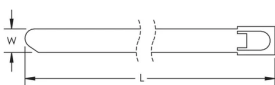

DIAGRAMS

ADVARSEL

nVent-produkter skal kun installeres og anvendes som angivet i nVents produktvejledninger og træningsmaterialer. Vejledninger er tilgængelige på www.nvent.com og hos din nVent kundeservicerepræsentant. Forkert installation, misbrug, fejlanvendelse eller anden unkladelse af fuldt ud at følge nVents instruktioner og advarsler kan medføre funktionsfejl, materielle skader, alvorlige personskader eller død og/eller ugyldiggøre din garanti.