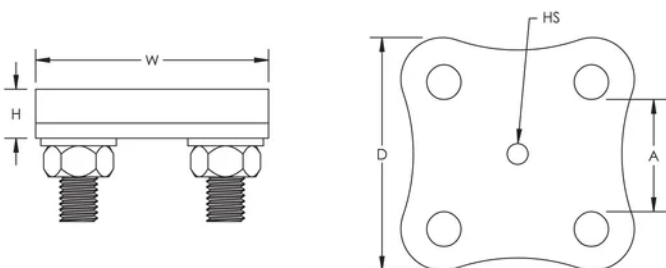

Cross-Run Test Clamp

FUNKTIONER

Provides disconnection point for earth testing and connection of cross conductors

SPECIFIKATIONER

Table 1/2

Katalognummer	Artikelnummer	Materiale	Tape Size	Dybde (D)	Height (H)	Width (W)
PCT400	711450	Brass	25 x 3 mm, 25 x 6 mm, 26 x 2 mm, 30 x 2 mm	61mm	13 mm	61 mm

Table 2/2

Katalognummer	Artikelnummer	A	Hole Size (HS)	Unit Weight	Complies With
PCT400	711450	30.3 mm	5.5 mm	0.6 kg	IEC® EN 62561-1

DIAGRAMS

ADVARSEL

nVent-produkter skal kun installeres og anvendes som angivet i nVents produktvejledninger og træningsmaterialer. Vejledninger er tilgængelige på www.nvent.com og hos din nVent kundeservicerepræsentant. Forkert installation, misbrug, fejlanvendelse eller anden undladelse af fuldt ud at følge nVents instruktioner og advarsler kan medføre funktionsfejl, materielle skader, alvorlige personskader eller død og/eller ugyldiggøre din garanti.