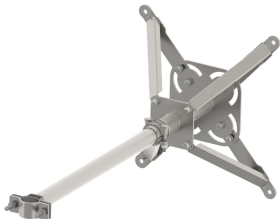

ISONV Adjustable Offset Mast Bracket

FUNKTIONER

Telescoping mast support for mounting under roof overhang

Adjustable mounting legs for level mast installation

SPECIFIKATIONER

Table 1/2

Katalognummer	Materiale	Length (L)	Length	Diameter (Ø)	Hole Size (HS)	A
ISONVBKTXL	Stainless Steel 304 (EN 1.4301)	800mm	800 - 1000 mm	40 - 50 mm	11 mm	240 mm

Table 2/2

Katalognummer	B	Angle (a)
ISONVBKTXL	182 mm	45 °

DIAGRAMS

ADVARSEL

nVent-produkter skal kun installeres og anvendes som angivet i nVents produktvejledninger og træningsmaterialer. Vejledninger er tilgængelige på www.nvent.com og hos din nVent kundeservicerepræsentant. Forkert installation, misbrug, fejlanvendelse eller anden undladelse af fuldt ud at følge nVents instruktioner og advarsler kan medføre funktionsfejl, materielle skader, alvorlige personskader eller død og/eller ugyldiggøre din garanti.