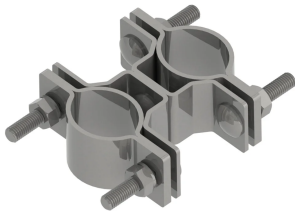

# ISONV Mast to Pipe Bracket

## FUNKTIONER

For mast-to-mast or pipe-to-mast mounting connections

## SPECIFIKATIONER

**Materiale:** Stainless Steel 304 (EN 1.4301)

Table 1/1

Katalognummer	Diameter 1 (Ø1)	Diameter 2 (Ø2)	Length (L)	Width (W)	Height (H)
ISONVBKTR70	40 - 50 mm	70 - 80 mm	170mm	144 mm	40 mm
ISONVBKTR50	40 - 50 mm	50 - 60 mm	145mm	118 mm	40 mm
ISONVBKTR40	40 - 50 mm	40 - 50 mm	152mm	106 mm	40 mm