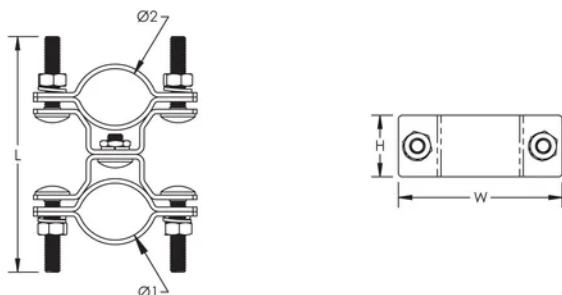

ISONV Mast to Pipe Bracket

FUNKTIONER

For mast-to-mast or pipe-to-mast mounting connections

SPECIFIKATIONER

Materiale: Stainless Steel 304 (EN 1.4301)

Table 1/1

Katalognummer	Diameter 1 (Ø1)	Diameter 2 (Ø2)	Length (L)	Width (W)	Height (H)
ISONVBKTR70	40 - 50 mm	70 - 80 mm	170mm	144 mm	40 mm
ISONVBKTR50	40 - 50 mm	50 - 60 mm	145mm	118 mm	40 mm
ISONVBKTR40	40 - 50 mm	40 - 50 mm	152mm	106 mm	40 mm

DIAGRAMS