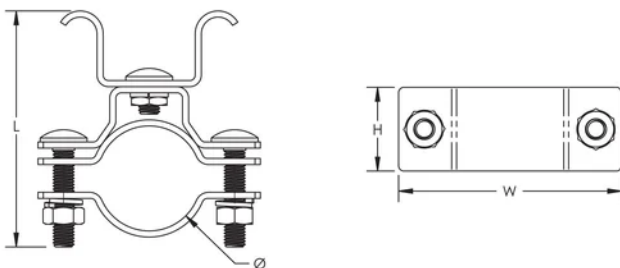

ISO_nV Mast Strap Bracket

FUNKTIONER

Secures masts to round objects such as masts, pipes and columns

For use with ISO_nV Strap Clamp and ISO_nV Strap

Flared leg design provides a secure fit, locking each leg in place

SPECIFIKATIONER

Table 1/1

Katalognummer	Materiale	Diameter (Ø)	Length (L)	Width (W)	Height (H)
ISONVSTRAPBKT	Stainless Steel 304 (EN 1.4301)	40 - 50 mm	112mm	106 mm	40 mm

DIAGRAMS

ADVARSEL

nVent-produkter skal kun installeres og anvendes som angivet i nVents produktvejledninger og træningsmaterialer. Vejledninger er tilgængelige på www.nvent.com og hos din nVent kundeservicerepræsentant. Forkert installation, misbrug,