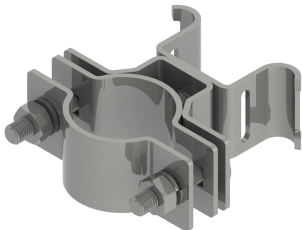

ISO_nV Mast Strap Bracket

FUNKTIONER

Secures masts to round objects such as masts, pipes and columns

For use with ISO_nV Strap Clamp and ISO_nV Strap

Flared leg design provides a secure fit, locking each leg in place

SPECIFIKATIONER

Table 1/1

Katalognummer	Materiale	Diameter (Ø)	Length (L)	Width (W)	Height (H)
ISONVSTRAPBKT	Stainless Steel 304 (EN 1.4301)	40 - 50 mm	112mm	106 mm	40 mm

DIAGRAMS

ADVARSEL

nVent-produkter skal kun installeres og anvendes som angivet i nVents produktvejledninger og træningsmaterialer. Vejledninger er tilgængelige på www.nvent.com og hos din nVent kundeservicerepræsentant. Forkert installation, misbrug,