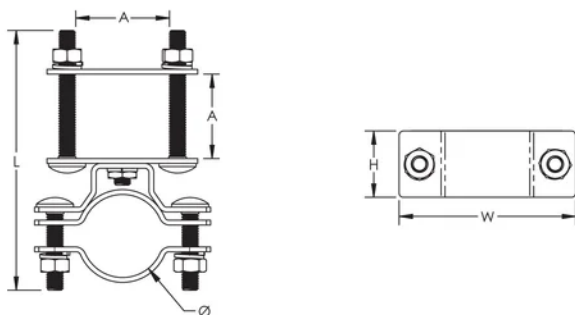

DIAGRAMS

ADVARSEL

nVent-produkter skal kun installeres og anvendes som angivet i nVents produktvejledninger og træningsmaterialer. Vejledninger er tilgængelige på www.nvent.com og hos din nVent kundeservicerepræsentant. Forkert installation, misbrug, fejlanvendelse eller anden undladelse af fuldt ud at følge nVents instruktioner og advarsler kan medføre funktionsfejl,