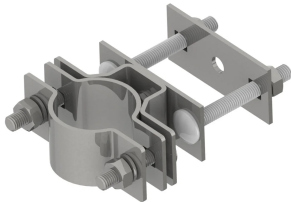

ISONV Square Railing Mast Bracket

FUNKTIONER

Secures masts to square railing

SPECIFIKATIONER

Table 1/1

Katalognummer	Materiale	Diameter (Ø)	Length (L)	Width (W)	Height (H)	A
ISONVBKT50X50	Stainless Steel 304 (EN 1.4301)	40 - 50 mm	156mm	106 mm	40 mm	50 mm Max