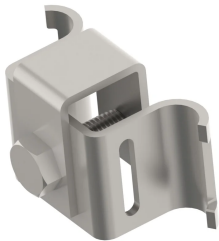

# ISOnV Strap Clamp

## FUNKTIONER

Fastens ISOnV Strap

Flared leg design provides a secure fit, locking each leg in place

## SPECIFIKATIONER

Table 1/1

Katalognummer	Materiale	Height (H)	Length (L)	Width (W)
ISONVSTRAPC	Stainless Steel 304 (EN 1.4301)	45 mm	85mm	50 mm