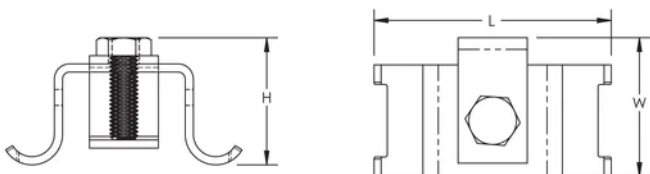

DIAGRAMS

ADVARSEL

nVent-produkter skal kun installeres og anvendes som angivet i nVents produktvejledninger og træningsmaterialer. Vejledninger er tilgængelige på www.nvent.com og hos din nVent kundeservicerepræsentant. Forkert installation, misbrug, fejlanvendelse eller anden unladelse af fuldt ud at følge nVents instruktioner og advarsler kan medføre funktionsfejl, materielle skader, alvorlige personskader eller død og/eller ugyldiggøre din garanti.