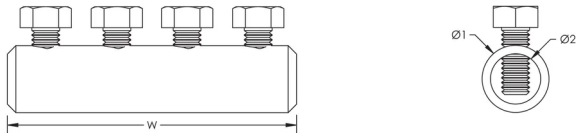

Katalognummer	Complies With
LPC513	IEC® 62561-1

YDERLIGERE PRODUKTOPLYSNINGER

IEC compliance is valid only for nVent ERICO Cu-Bond Conductors listed.

DIAGRAMS

ADVARSEL

nVent-produkter skal kun installeres og anvendes som angivet i nVents produktvejledninger og træningsmaterialer. Vejledninger er tilgængelige på www.nvent.com og hos din nVent kundeservicerepræsentant. Forkert installation, misbrug, fejlanvendelse eller anden undladelse af fuldt ud at følge nVents instruktioner og advarsler kan medføre funktionsfejl, materielle skader, alvorlige personskader eller død og/eller ugyldiggøre din garanti.

North America

+1.800.753.9221
Option 1 – Customer Care
Option 2 – Technical
Support

Europe

Netherlands:
+31 800-0200135
France:
+33 800 901 793

Europe

Germany:
800 1890272
Other Countries:
+31 13 5835404

APAC

Shanghai:
+ 86 21 2412 1618/19
Sydney:
+61 2 9751 8500

Vores kraftfulde portefølje af mærker:

CADDY ERICO HOFFMAN ILSCO SCHROFF TRACHTE