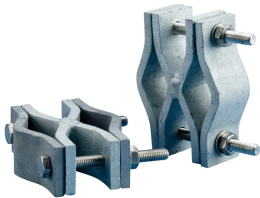

Mast Bracket, X Shape

FUNKTIONER

For mast-to-mast or pipe-to-mast mounting connections

SPECIFIKATIONER

Table 1/2

Katalognummer	Artikelnummer	Materiale	Diameter 1 (Ø1)	Diameter 2 (Ø2)	Dybde (D)	Width (W)
ACF2GS	103100	Stål	28 - 50 mm	28 - 50 mm	40.5mm	121 mm

Table 2/2

Katalognummer	Artikelnummer	Unit Weight
ACF2GS	103100	1.4 kg

YDERLIGERE PRODUKTOPLYSNINGER

Diameter 1 and Diameter 2 maximum combined diameter is 80 mm (3.15").

DIAGRAMS

ADVARSEL

nVent-produkter skal kun installeres og anvendes som angivet i nVents produktvejledninger og træningsmaterialer. Vejledninger er tilgængelige på www.nvent.com og hos din nVent kundeservicerepræsentant. Forkert installation, misbrug, fejlanvendelse eller anden unndladelse af fuldt ud at følge nVents instruktioner og advarsler kan medføre funktionsfejl, materielle skader, alvorlige personskader eller død og/eller ugyldiggøre din garanti.