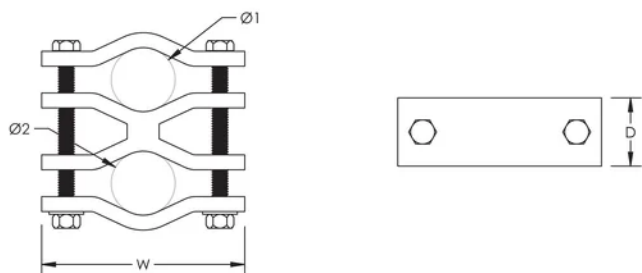

Mast Bracket, X Shape

FUNKTIONER

For mast-to-mast or pipe-to-mast mounting connections

SPECIFIKATIONER

Table 1/2

Katalognummer	Artikelnummer	Materiale	Diameter 1 (Ø1)	Diameter 2 (Ø2)	Dybde (D)	Width (W)
ACF2GS	103100	Stål	28 - 50 mm	28 - 50 mm	40.5mm	121 mm

Table 2/2

Katalognummer	Artikelnummer	Unit Weight
ACF2GS	103100	1.4 kg

YDERLIGERE PRODUKTOPLYSNINGER

Diameter 1 and Diameter 2 maximum combined diameter is 80 mm (3.15").

DIAGRAMS

ADVARSEL

nVent-produkter skal kun installeres og anvendes som angivet i nVents produktvejledninger og træningsmaterialer. Vejledninger er tilgængelige på www.nvent.com og hos din nVent kundeservicerepræsentant. Forkert installation, misbrug, fejlanvendelse eller anden unndladelse af fuldt ud at følge nVents instruktioner og advarsler kan medføre funktionsfejl, materielle skader, alvorlige personskader eller død og/eller ugyldiggøre din garanti.