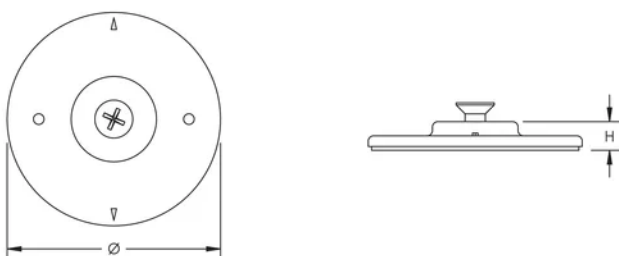

Plastic Adhesive Base

FUNKTIONER

Mounting base for conductor clips

SPECIFIKATIONER

Table 1/1

Katalognummer	Artikelnummer	Materiale	Farve	Diameter (Ø)	Height (H)	Unit Weight
PDCUCABGY	711343	Polypropylene	Gray	63.5 mm	7.4 mm	0.01 kg

DIAGRAMS

ADVARSEL

nVent-produkter skal kun installeres og anvendes som angivet i nVents produktvejledninger og træningsmaterialer. Vejledninger er tilgængelige på www.nvent.com og hos din nVent kundeservicerepræsentant. Forkert installation, misbrug, fejlanvendelse eller anden unladelse af fuldt ud at følge nVents instruktioner og advarsler kan medføre funktionsfejl, materielle skader, alvorlige personskader eller død og/eller ugyldiggøre din garanti.