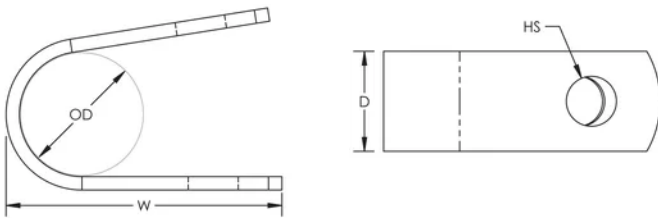

## SPECIFIKATIONER

Table 1/2

Katalognummer	Artikelnummer	Materiale	Outer Diameter (OD)	Dybde (D)	Width (W)	Hole Size (HS)
PC010C	711390	Copper	10 mm	15mm	42 mm	7 mm
LPC801		Copper	11.91 mm	9.84mm	25 mm	4.76 mm
PC008A	711370	Aluminium	7 mm	10mm	28 mm	5 mm
LPC805		Copper	12.7 mm	15.88mm	31.75 mm	7.14 mm
LPA805		Aluminium	12.7 mm	15.88mm	31.75 mm	7.14 mm

## DIAGRAMS