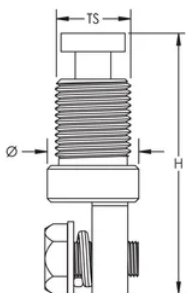

DIAGRAMS

ADVARSEL

nVent-produkter skal kun installeres og anvendes som angivet i nVents produktvejledninger og træningsmaterialer. Vejledninger er tilgængelige på www.nvent.com og hos din nVent kundeservicerepræsentant. Forkert installation, misbrug, fejlanvendelse eller anden undladelse af fuldt ud at følge nVents instruktioner og advarsler kan medføre funktionsfejl, materielle skader, alvorlige personskader eller død og/eller ugyldiggøre din garanti.