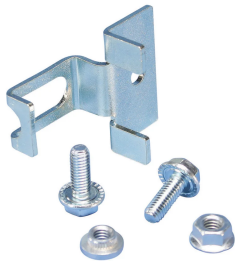

CABS Bracket SV

CERTIFICERINGER

FUNKTIONER

Designed to be installed on the side structure of an enclosure

RoHS compliant

SPECIFIKATIONER

Table 1/1

Katalognummer	Artikelnummer	Materiale	Finish	Unit Weight
CABS-SV	549470	Stål	Electrogalvanized	0.05 kg

YDERLIGERE PRODUKTOPLYSNINGER

Brackets must be installed in pairs.

ADVARSEL

nVent-produkter skal kun installeres og anvendes som angivet i nVents produktvejledninger og træningsmaterialer. Vejledninger er tilgængelige på www.nvent.com og hos din nVent kundeservicerepræsentant. Forkert installation, misbrug, fejlanvendelse eller anden unladelse af fuldt ud at følge nVents instruktioner og advarsler kan medføre funktionsfejl, materielle skader, alvorlige personskader eller død og/eller ugyldiggøre din garanti.