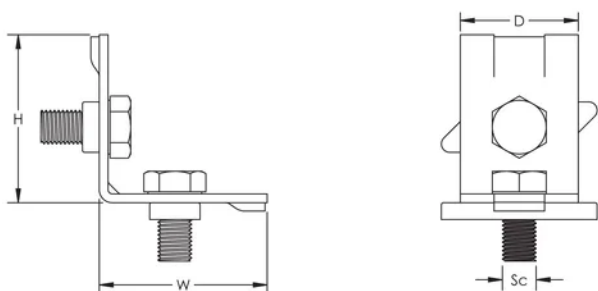

## SPECIFIKATIONER

**Finish:** Electrogalvanized

**Materiale:** Stål

Table 1/1

Katalognummer	Artikelnummer	Screw Diameter (Sc)	Width (W)	Height (H)	Dybde (D)	Unit Weight
SB30X30	557770	8	30 mm	30 mm	28mm	0.06 kg
SB40X40	557720	8	40 mm	40 mm	28mm	0.07 kg

## DIAGRAMS

---