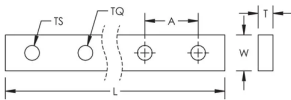

Katalognummer	Artikelnummer	Width (W)	Thickness (T)	Length (L)	Thread Size (TS)	Torque (TQ)
TCB18X4-1M	549200	18 mm	4 mm	1000mm	M8	11 N·m
TCB12X4-2M	550190	12 mm	4 mm	1985mm	M5	2 N·m
TCB12X5-1M	549220	12 mm	5 mm	990mm	M5	5.5 N·m

Table 2/2

Katalognummer	Artikelnummer	A	Unit Weight
TCB12X2-1M	549230	18 mm	0.3 kg
TCB12X4-1M	550200	18 mm	0.43 kg
TCB25X4-1M	549210	20 mm	0.8 kg
TCB18X4-1M	549200	20 mm	0.6 kg
TCB12X4-2M	550190	18 mm	0.85 kg
TCB12X5-1M	549220	18 mm	0.5 kg

DIAGRAMS

ADVARSEL

nVent-produkter skal kun installeres og anvendes som angivet i nVents produktvejledninger og træningsmaterialer. Vejledninger er tilgængelige på www.nvent.com og hos din nVent kundeservicerepræsentant. Forkert installation, misbrug, fejlanvendelse eller anden unladelse af fuldt ud at følge nVents instruktioner og advarsler kan medføre funktionsfejl, materielle skader, alvorlige personskader eller død og/eller ugyldiggøre din garanti.

North America

+1.800.753.9221
Option 1 – Customer Care
Option 2 – Technical
Support

Europe

Netherlands:
+31 800-0200135
France:
+33 800 901 793

Europe

Germany:
800 1890272
Other Countries:
+31 13 5835404