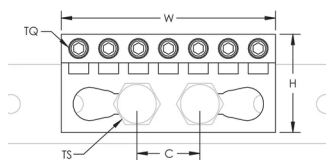

CERTIFICERINGER

FUNKTIONER

Easy to wire with a hexagonal key

Design allows for visual inspection of conductor and confirmation of connection

For use with punched or threaded copper busbar

High fill ratio allows output connection with or without terminal

Quick and easy installation

RoHS compliant

SPECIFIKATIONER

Table 1/2

Katalognummer	CB7X16
Artikelnummer	553150
Materiale	Brass
Max Current Rating	450A
Number of Tunnel Connections	7
Conductor Size, IEC	(7) 1.5 - 16 mm ² Stranded

Katalognummer	CB7X16
Ferrule Conductor Size, IEC	(7) 1.5 - 16 mm ²
Conductor Size, UL	(7) #10 - #6 Solid (7) #8 - #4 Stranded
Dybde (D)	12.5mm
Height (H)	31 mm
Width (W)	68 mm
A	9 mm
B	4 mm
Torque (TQ)	3.5 N·m

Table 2/2

Katalognummer	CB7X16
Unit Weight	0.08 kg

Thread Size TS	c
M5	18 mm
M6	17.5 mm; 25 mm
M8	20 mm; 25 mm
M10	25 mm

DIAGRAMS

ADVARSEL

nVent-produkter skal kun installeres og anvendes som angivet i nVents produktvejledninger og træningsmaterialer. Vejledninger er tilgængelige på www.nvent.com og hos din nVent kundeservicerepræsentant. Forkert installation, misbrug, fejlanvendelse eller anden unladelse af fuldt ud at følge nVents instruktioner og advarsler kan medføre funktionsfejl, materielle skader, alvorlige personskader eller død og/eller ugyldiggøre din garanti.