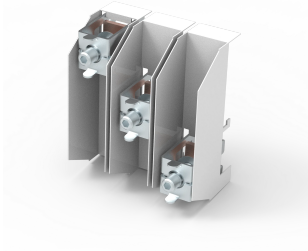

# Tilslutningsæt, W060

Forbindelsesterminal, 3-polet uden dæksel.

## FUNKTIONER

---

Beskrivelse: Tilslutningsæt, 3-polet uden dækselhætte.

Nominel spænding: 690 V.

Bredde: 153.

Pakke størrelse: 1 stk.

Godkendelser: CSA, UL, GL.