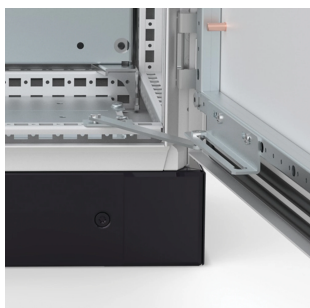

## Dørstop | Gulvskabe, DSTP

Dørstoppet, som nemt kan monteres på stedet, forhindrer døren i at lukke uventet, hvilket øger arbejdssikkerheden.

### FUNKTIONER

Beskrivelse: Til fastlåsning af døren i åben stilling. Monteres direkte på dørrammen og skabsprofilen. Muliggør åbning af skabsdøren op til 110°.

Pakke størrelse: 1 stk. med monteringstilbehør.