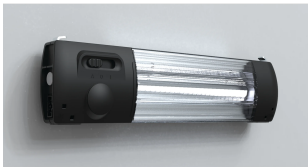

LED-skabsbelysning 24 V, EL1200D24V

LED-skabslys er specielt konstrueret til nVent HOFFMAN-skabe. Værktøjsfri montering reducerer monteringstiden. Enkel plug-and-play-kabelføring. 24V (DC) model.

FUNKTIONER

Beskrivelse: LED-skabslys er specielt konstrueret til nVent HOFFMAN-skabe. Hurtig og værktøjsfri montering takket være et låsekrogssystem, som passer til 25 mm hulmønsteret på nVent HOFFMAN-skabe. Kan monteres vandret eller lodret.

Please be advised that when using the clamp mechanism to mount these lights, they cannot be installed on the top rail of ProLine and ProLine G2 cabinet frames.

SPECIFIKATIONER

Farvetemperatur:	4000K
Driftstemperatur:	-20 to 55°C
Farve:	Black
Lampetype:	LED
Lysfarve:	Neutral White
Materiale:	Plastik
Finish:	Smooth