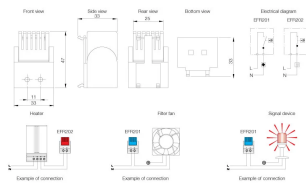

Termostat, EFR

Denne faste temperaturtermostat, EFR, med enten en normalt åben (NO) eller normalt lukket (NC) kontakt, bruges til at kontrollere de monterede enheder, såsom filterblæsere eller varmeblæsere, for at tænde eller slukke efter behov. Resultatet er en reduktion af driftsomkostningerne. En forudindstillet temperaturgrænse forhindrer uautoriserede personer i at ændre på termostaten.

INDUSTRISTANDARDER

cRUus_UL

CE

EAC

FUNKTIONER

Beskrivelse: Forudindstillet til at styre temperaturen i tavler. Følelement i termostatisk bimetal. Termostat EFR202 (normalt lukket, rød) til styring af varmeenheder. Termostat NO, blå EFR201, til styring af filterblæsere, varmevekslere eller signalenheder. EFR201 NC for regulering af køle eller signalapparater. Montering til 35 mm DIN-skinne, EN 60715.

Materiale: Plastik iht. UL94V-0.

Afbryder kapacitet: 250 V AC, 5 (1,6) A 120 V AC, 10 (2) A, 24 V DC, 30 W. Værdi i parentes for induktiv belastning. Max opstartsstrøm 16 A (AC) i 10 sekunder.

Driftstemperatur: -40 °C til +80 °C.

Service life: Flere end 100,000 koblinger.

Tilslutning: 2 pol klemmer 2.5 mm². Drejningsmoment 0.8 Nm max.

Tæthedsgrad: IP 20.

Godkendelser: CE, EAC, cULus_UL Listed.

Overfladebehandling: Lys grå.

Pakke størrelse: 1 stk.