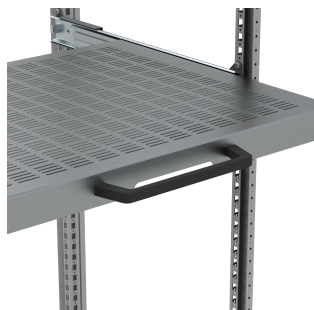

Håndtag, HN

Håndtaget kan let monteres efter behov på hylder, paneler, døre osv.

FUNKTIONER

Beskrivelse: Bruges til frontpaneler, døre og teleskopiske hylder.

Materiale: Legering.

Pakke størrelse: 1 sæt.

The handle is an off the shelf solution that can be mounted easily when required

The handle provides a quick way for customers to identify that the shelf or panel can be extracted easily if required

Machining is required

SPECIFIKATIONER

Materiale: Alloy
Farve: Black
Finish: Smooth

Table 1/1

Katalognummer	Højde	Bredde	Dybde	Rack Units	Enclosure Material
HN3	5mm	88mm	19mm	3U	Lakeret Stål
HN4	5mm	133mm	19mm	4U	Lakeret Stål

ADVARSEL

nVent-produkter skal kun installeres og anvendes som angivet i nVents produktvejledninger og træningsmaterialer. Vejledninger er tilgængelige på www.nvent.com og hos din nVent kundeservicerepræsentant. Forkert installation, misbrug, fejlanvendelse eller anden undladelse af fuldt ud at følge nVents instruktioner og advarsler kan medføre funktionsfejl, materielle skader, alvorlige personskader eller død og/eller ugyldiggøre din garanti.