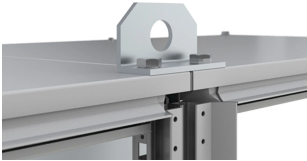

## Løfteudstyr | Gulvskabe, LC

Løfteenheden, som anvendes til sammenkoblede gulvskabe, garanterer et sikkert løft.

### FUNKTIONER

---

Beskrivelse: Til optimal vægtfordeling ved løft af sammenkoblede skabe. Bruges med et sammenkoblingsbeslag.

Pakke størrelse: 2 stk. med monteringstilbehør.

## SPECIFIKATIONER

---

**Tykkelse:** 5mm

Table 1/1

Katalognummer	Højde	Bredde	Dybde	Materiale	Finish	Vægt
LC02-316	60mm	100mm	40mm	Stainless Steel 316	Poleret	0.14kg
LC02	60mm	100mm	40mm	Lakeret Stål	Forzinket Stål	0.8kg