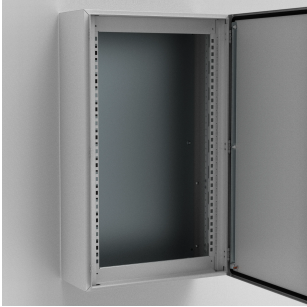

Modulsystemrammer | Strømfordeling, MSMSM

The mild steel modular system frame for wall mounted enclosures, MSMSM, has two mounting levels. The first is for fixing front panels and the second for mounting equipment. The frame can be equipped before mounting in the enclosure and allows for the use of both modular and non-modular components.

FUNKTIONER

Beskrivelse: To enkelte lodrette profiler, som kan bruges både til frontdæksler og montering af komponenter. En omkostningseffektiv løsning til tavlebyggere, hvilket reducerer monteringstiden og muliggør montering uden for skabet. Nyttig højde til frontdæksler er; høj – 100 mm.

Materiale: 1.5 mm stål.

Overfladebehandling: RAL 7035.

Pakke størrelse: 1 sæt.

Monteringskrav: Til montering på MAS, ASR- og WAS-skabe

The frame provides customers with a cost effective solution for small sized power distribution panels

Pack quantity: 1 kit

SPECIFIKATIONER

Tykkelse:	1.5mm
Farve:	Light Gray
Materiale:	Lakeret Stål
Finish:	Struktur Pulvermaling
Farvekode:	RAL 7035

Table 1/1

Katalognummer	Højde	Bredde	Enclosure Material
MSMSM0606	600mm	600mm	Lakeret Stål
MSMSM1008	1000mm	800mm	Lakeret Stål
MSMSM0608	600mm	800mm	Lakeret Stål
MSMSM1006	1000mm	600mm	Lakeret Stål
MSMSM1206	1200mm	600mm	Lakeret Stål
MSMSM0808	800mm	800mm	Lakeret Stål
MSMSM1208	1200mm	800mm	Lakeret Stål
MSMSM0806	800mm	600mm	Lakeret Stål