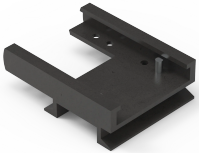

# Monteringsskinne, W060

Monteringsskinner til samleskinneadaptere.

## FUNKTIONER

---

Beskrivelse: Monteringsskinne til samleskinneadaptere.

Pakke størrelse: 10 stk.

Godkendelser: CSA, UL, GL.

## SPECIFIKATIONER

Table 1/1

Katalognummer	Højde	Bredde	Dybde	Materiale	Finish	Farve
32949	56mm	63mm	18mm	Lakeret Stål	Smooth	Black
32947	56mm	45mm	18mm	Lakeret Stål	Smooth	Black
32950	56mm	72mm	18mm	Lakeret Stål	Smooth	Black
32951	56mm	81mm	18mm	Lakeret Stål	Smooth	Black
32948	56mm	54mm	18mm	Lakeret Stål	Smooth	Black