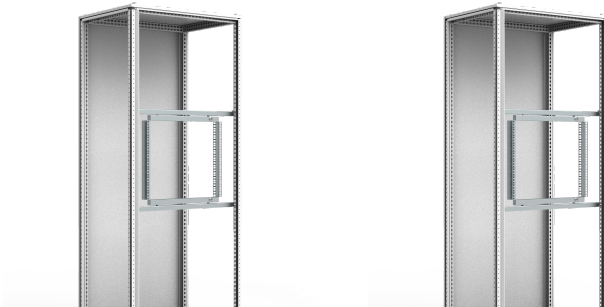

## Svingramme i partiel højde, SFCP

En svingramme i delvis højde til 19" udstyr, som giver ekstra plads til montering af sådant udstyr, samt adgang til bagsiden af monterede komponenter og udstyr efter åbning.

### FUNKTIONER

Beskrivelse: Svingramme i delvis højde til 19 tommer komponenter med mulighed for venstre- eller højreåbning. Kan bruges i vægskabe i stål og kombinerbare og kompakte gulvskabe i stål. Fast S-formet rammeprofil udstyret med 19" hulmønster i front og bagside. Forzinket ramme for direkte jording af de monterede komponenter. Standard åbningsvinkel 125-155 grader. Montering i vægskabe i stål kræver SFBP tværgående understøtning i kombination med AVB. Montering i kombinerbare gulvskabe i stål kræver SFBP-tværgående understøtning.

Lås: En dobbelt-bit 3 mm lås.

Materiale: 2 mm forzinket stål.

Pakke størrelse: 1 svingramme med hængsler.

Monteringskrav: Montering i vægskabe i stål kræver SFBP tværgående støtte i kombination med AVB. Montering i kombinerbare gulvskabe i stål kræver SFBP tværgående støtte. Til dybdejustering i kombination med CLPK profiler.

## SPECIFIKATIONER

**Tykkelse:** 2mm  
**Materiale:** Lakeret Stål  
**Finish:** Forzinket Stål

Table 1/1

Katalognummer	Højde	Bredde	Dybde	Enclosure Material	Load Rating	Rack Height
SFCP066	600mm	496mm	60mm	Lakeret Stål	300N	6U
SFCP196	1000mm	896mm	60mm	Lakeret Stål	500N	19U
SFCP106	600mm	496mm	60mm	Lakeret Stål	500N	10U
SFCP126	800mm	696mm	60mm	Lakeret Stål	500N	12U
SFCP246	1200mm	1096mm	60mm	Lakeret Stål	500N	24U
SFCP036	600mm	496mm	60mm	Lakeret Stål	150N	3U
SFCP156	800mm	696mm	60mm	Lakeret Stål	500N	15U