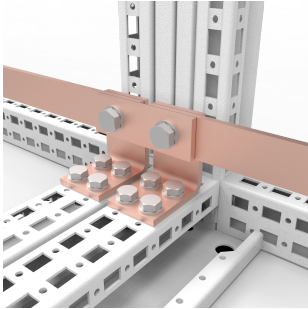

PE/PEN-sammenkoblingsbeslag, EBB

Præfabrikerede sammenkoblingsbeslag, designet og testet med nVent HOFFMAN-skabe.

FUNKTIONER

Beskrivelse: Sammenkoblingsbeslag, der skal anvendes, når ECB-kobberskinner skal forbindes mellem skabe.

Materiale: Kobber.

Levering inkluderer: 5 stk. kobberbeslag.

SPECIFIKATIONER

Materiale: Copper

Finish: Mill

Table 1/1

Katalognummer	Højde	Bredde	Dybde	Produktfamilie
EBB3005	5mm	88mm	30mm	IEC General Accessories
EBB8010	10mm	88mm	80mm	IEC General Accessories
EBB3010	10mm	88mm	30mm	IEC General Accessories
EBB4010	10mm	88mm	40mm	IEC General Accessories