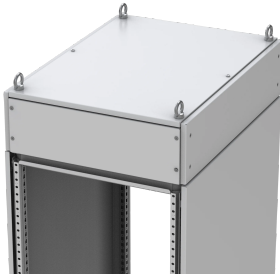

Side Toprammer til gulvskabe, MCUP

Den ekstra plads, som dannes af en forlængelsesramme, lukkes af ved hjælp af disse paneler for at opretholde beskyttelsesgraden og begrænse adgangen til den ekstra plads.

FUNKTIONER

Beskrivelse: Til afdækning af siderne af den øverste kabelramme MCU. . Fastgjort med 4 skruer og nye patenterede holdere.

Materiale: 1,35 mm stålplade.

Overfladebehandling: Pulverlak RAL 7035 med struktureret overflade.

Pakkeantal: 2 paneler med monteringstilbehør.

SPECIFIKATIONER

Tykkelse:	1.35mm
Farve:	Light Gray
Materiale:	Lakeret Stål
Finish:	Struktur Pulvermaling
Farvekode:	RAL 7035

Table 1/1

Katalognummer	Højde	Bredde	Dybde	Enclosure Material
MCUP306R5	300mm	600mm	12mm	Lakeret Stål
MCUP208R5	200mm	800mm	12mm	Lakeret Stål
MCUP205R5	200mm	500mm	12mm	Lakeret Stål
MCUP308R5	300mm	800mm	12mm	Lakeret Stål
MCUP206R5	200mm	600mm	12mm	Lakeret Stål