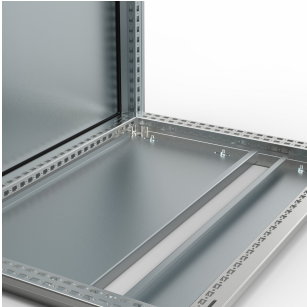

Split bundplade rustfrit stål, CBPS

Et delt bundplade tilbyder en fleksibel løsning til kabelføring og eliminerer behovet for individuelle kabelforskrninger. Beskyttelsesgraden opretholdes ved hjælp af en separat pakning.

FUNKTIONER

Beskrivelse: Monteres i stedet for standard bundplade i i ét stykke. Tillader direkte kabelindføring. For at opnå perfekt forsegling omkring kablerne, anvendes BG01 pakningssæt.

Materiale: AISI 304 / 316L slebet rustfrit stål.

Bundplader: 1.5 mm.

Overfladebehandling: 400 slebet rustfrit stål.

Pakke størrelse: 1 sæt af 2 bundplader.

SPECIFIKATIONER

Tykkelse: 1.5mm

Finish: Poleret

Table 1/1

Katalognummer	Højde	Bredde	Dybde	Enclosure Material	Materiale
CBPS1050	25mm	1000mm	500mm	Stainless Steel	Stainless Steel 304
CBPS0860	25mm	800mm	600mm	Stainless Steel	Stainless Steel 304
CBPS0860-316	25mm	800mm	600mm	Stainless Steel	Stainless Steel 316
CBPS0850-316	25mm	800mm	500mm	Stainless Steel	Stainless Steel 316
CBPS0650	25mm	600mm	500mm	Stainless Steel	Stainless Steel 304
CBPS0640-316	25mm	600mm	400mm	Stainless Steel	Stainless Steel 316
CBPS1040	25mm	1000mm	400mm	Stainless Steel	Stainless Steel 304
CBPS0850	25mm	800mm	500mm	Stainless Steel	Stainless Steel 304
CBPS1040-316	25mm	1000mm	400mm	Stainless Steel	Stainless Steel 316
CBPS0840-316	25mm	800mm	400mm	Stainless Steel	Stainless Steel 316
CBPS0840	25mm	800mm	400mm	Stainless Steel	Stainless Steel 304
CBPS0650-316	25mm	600mm	500mm	Stainless Steel	Stainless Steel 316
CBPS0640	25mm	600mm	400mm	Stainless Steel	Stainless Steel 304
CBPS1050-316	25mm	1000mm	500mm	Stainless Steel	Stainless Steel 316
CBPS1060	25mm	1000mm	600mm	Stainless Steel	Stainless Steel 304
CBPS0660-316	25mm	600mm	600mm	Stainless Steel	Stainless Steel 316
CBPS1060-316	25mm	1000mm	600mm	Stainless Steel	Stainless Steel 316
CBPS0660	25mm	600mm	600mm	Stainless Steel	Stainless Steel 304