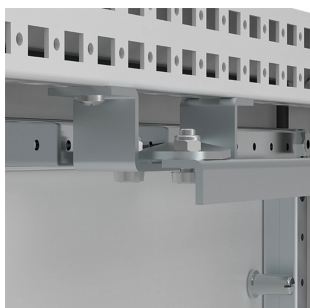

Systemaktivator, FMA

Denne aktuator gør en slavedør helt afhængig af hoveddøren til skabet.

FUNKTIONER

Beskrivelse: Anvendes med egnede multiple skabsinstallationer. Aktiverer låsning af slavedøre, når hoveddøren er lukket. En pr. hoveddør.

Materiale: Forzinket stål.

Pakke størrelse: 1 stk. med monteringsmateriale.

SPECIFIKATIONER

Table 1/1

Katalognummer	Højde	Bredde	Dybde	Enclosure Material	Produktfamilie	Materiale
FMA01	31mm	144mm	26mm	Lakeret Stål	Free-Standing	Lakeret Stål