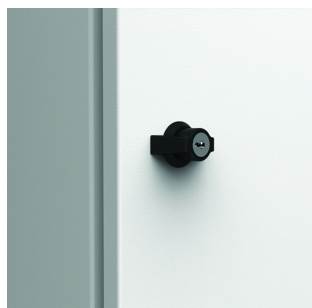

Håndtag | Vægskabe, ALT

Dette håndtag giver forskellige kompatible nøglemuligheder og begrænser adgangen til skabet til kun at omfatte nøgleindehavere og letter desuden åbning og lukning af døren.

FUNKTIONER

Beskrivelse: Alternative håndtag til erstatning af standardlås.

Pakke størrelse: 1 stk.

SPECIFIKATIONER

Table 1/1

Katalognummer	Højde	Bredde	Dybde	Key Type	Key Code	Håndtagstype
ALT560	40mm	19mm	48mm	NA		Plastic handle
ALT561	78mm	23mm	69mm	Ronis	M21323	Chrome Plated T-Handle with Cylinder Lock
ALT565	50mm	30mm	48mm	NA		Plastic Swing Handle for Half Cylinder
ALT563	50mm	30mm	48mm	Ronis	5333	Plastic Handle with Cylinder Lock
ALT562	50mm	30mm	48mm	Ronis	M21323	Chrome Plated T-Handle with Cylinder Lock