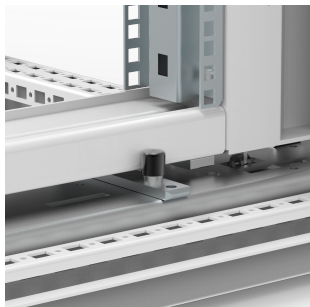

## Transportbeslag til svingramme, ESFT

Transportbeslaget holder svingrammen i lukket position under transport for at undgå bevægelser og vibrationer, der kan beskadige de komponenter, der er samlet i svingrammen.

### FUNKTIONER

---

Beskrivelse: Til at blokere svingrammen i en lukket position under transport.

Pakke størrelse: 1 del med monteringstilbehør.

## SPECIFIKATIONER

Table 1/1

Katalognummer	Højde	Bredde	Dybde	Materiale	Finish	Farve
ESFT01	50mm	20mm	128mm	Lakeret Stål	Struktur Pulvermaling	Light Gray