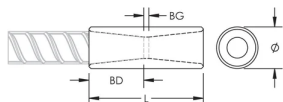

YDERLIGERE PRODUKTOPLYSNINGER

Bar dimensions and weights listed may vary by region. Coupler sizes not shown may be available by special order. Contact your nVent LENTON representative for more information.

DIAGRAMS

ADVARSEL

---

nVent-produkter skal kun installeres og anvendes som angivet i nVents produktvejledninger og træningsmaterialer. Vejledninger er tilgængelige på www.nvent.com og hos din nVent kundeservicerepræsentant. Forkert installation, misbrug, fejlanvendelse eller anden unndladelser af fuldt ud at følge nVents instruktioner og advarsler kan medføre funktionsfejl, materielle skader, alvorlige personskader eller død og/eller ugyldiggøre din garanti.

North America

+1.800.753.9221

Option 1 – Customer Care

Option 2 – Technical

Support

Europe

Netherlands:

+31 800-0200135

France:

+33 800 901 793

Europe

Germany:

800 1890272

Other Countries:

+31 13 5835404