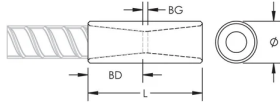

YDERLIGERE PRODUKTOPLYSNINGER

Bar dimensions and weights listed may vary by region. Coupler sizes not shown may be available by special order. Contact your nVent LENTON representative for more information.

DIAGRAMS

ADVARSEL

nVent-produkter skal kun installeres og anvendes som angivet i nVents produktvejledninger og træningsmaterialer. Vejledninger er tilgængelige på www.nvent.com og hos din nVent kundeservicerepræsentant. Forkert installation, misbrug, fejlanvendelse eller anden unladelse af fuldt ud at følge nVents instruktioner og advarsler kan medføre funktionsfejl, materielle skader, alvorlige personskader eller død og/eller ugyldiggøre din garanti.

North America

+1.800.753.9221
Option 1 – Customer Care
Option 2 – Technical
Support

Europe

Netherlands:
+31 800-0200135
France:
+33 800 901 793

Europe

Germany:
800 1890272
Other Countries:
+31 13 5835404