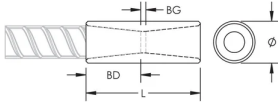

PRODUKTEGENSKABER

Materiale: Stainless Steel Duplex 2205 (EN 1.4462)

Finish: Plain

Rebar Size, Metric: 16 mm

Rebar Size, US: #5

Rebar Size, Canada: 15M

Diameter (Ø): 25 mm

Length (L): 61mm

Bar Depth (BD): 24mm

Bar Gap (BG): 13mm

Unit Weight: 0.17 kg

Designed to Meet: AASHTO;ABNT NBR 8548:1984;ACI 318 Type 1 (125% Specified Yield);ACI 318 Type 2 (Specified Tensile);ACI 349;ACI 359;AS3600

YDERLIGERE PRODUKTOPLYSNINGER

Bar dimensions and weights listed may vary by region. Coupler sizes not shown may be available by special order. Contact your nVent LENTON representative for more information.

DIAGRAMS

ADVARSEL

nVent-produkter skal kun installeres og anvendes som angivet i nVents produktvejledninger og træningsmaterialer. Vejledninger er tilgængelige på www.nvent.com og hos din nVent kundeservicerepræsentant. Forkert installation, misbrug, fejlanvendelse eller anden unladelse af fuldt ud at følge nVents instruktioner og advarsler kan medføre funktionsfejl, materielle skader, alvorlige personskader eller død og/eller ugyldiggøre din garanti.