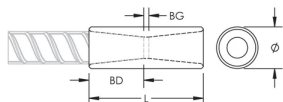

YDERLIGERE PRODUKTOPLYSNINGER

Bar dimensions and weights listed may vary by region. Coupler sizes not shown may be available by special order. Contact your nVent LENTON representative for more information.

DIAGRAMS

ADVARSEL

---

nVent-produkter skal kun installeres og anvendes som angivet i nVents produktvejledninger og træningsmaterialer. Vejledninger er tilgængelige på www.nvent.com og hos din nVent kundeservicerepræsentant. Forkert installation, misbrug, fejlanvendelse eller anden unkladelse af fuldt ud at følge nVents instruktioner og advarsler kan medføre funktionsfejl, materielle skader, alvorlige personskader eller død og/eller ugyldiggøre din garanti.

North America

+1.800.753.9221

Option 1 – Customer Care

Option 2 – Technical

Support

Europe

Netherlands:

+31 800-0200135

France:

+33 800 901 793

Europe

Germany:

800 1890272

Other Countries:

+31 13 5835404