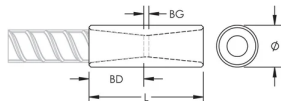

YDERLIGERE PRODUKTOPLYSNINGER

Bar dimensions and weights listed may vary by region. Coupler sizes not shown may be available by special order. Contact your nVent LENTON representative for more information.

DIAGRAMS

ADVARSEL

nVent-produkter skal kun installeres og anvendes som angivet i nVents produktvejledninger og træningsmaterialer. Vejledninger er tilgængelige på www.nvent.com og hos din nVent kundeservicerepræsentant. Forkert installation, misbrug, fejlanvendelse eller anden unladelse af fuldt ud at følge nVents instruktioner og advarsler kan medføre funktionsfejl, materielle skader, alvorlige personskader eller død og/eller ugyldiggøre din garanti.

North America

+1.800.753.9221
Option 1 – Customer Care
Option 2 – Technical
Support

Europe

Netherlands:
+31 800-0200135
France:
+33 800 901 793

Europe

Germany:
800 1890272
Other Countries:
+31 13 5835404