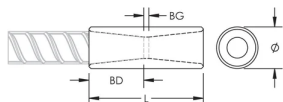

YDERLIGERE PRODUKTOPLYSNINGER

Bar dimensions and weights listed may vary by region. Coupler sizes not shown may be available by special order. Contact your nVent LENTON representative for more information.

DIAGRAMS

ADVARSEL

---

nVent-produkter skal kun installeres og anvendes som angivet i nVents produktvejledninger og træningsmaterialer. Vejledninger er tilgængelige på www.nvent.com og hos din nVent kundeservicerepræsentant. Forkert installation, misbrug, fejlanvendelse eller anden unndladelse af fuldt ud at følge nVents instruktioner og advarsler kan medføre funktionsfejl, materielle skader, alvorlige personskader eller død og/eller ugyldiggøre din garanti.

North America

+1.800.753.9221

Option 1 – Customer Care

Option 2 – Technical

Support

Europe

Netherlands:

+31 800-0200135

France:

+33 800 901 793

Europe

Germany:

800 1890272

Other Countries:

+31 13 5835404